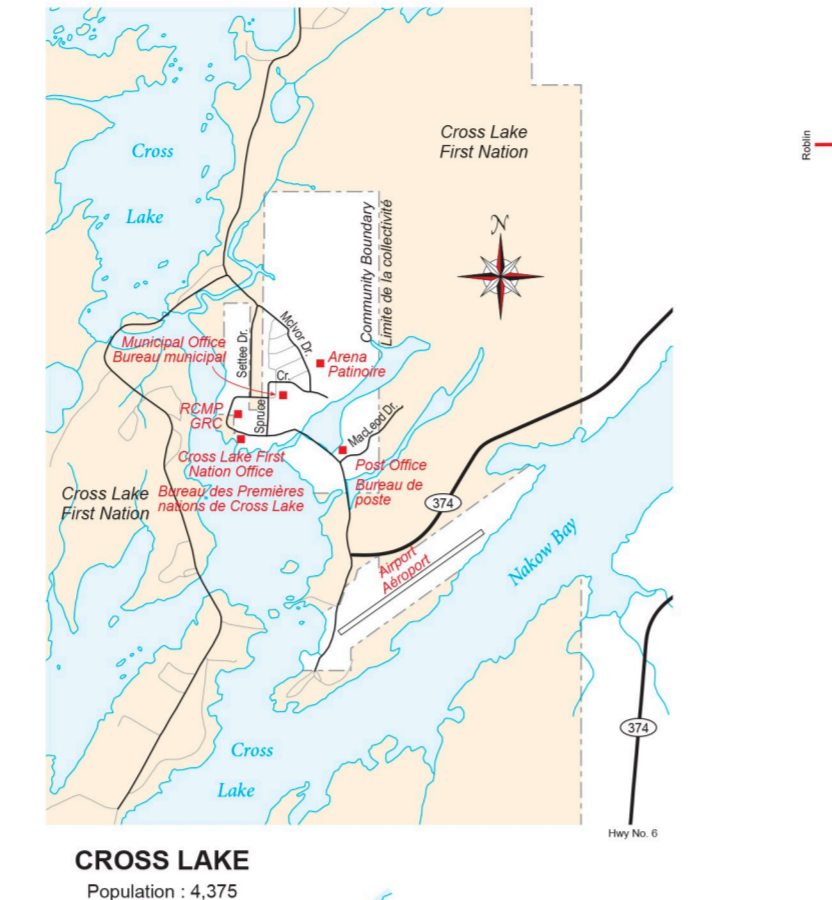

**TRAFFIC SIGNS YOU WILL SEE WHILE DRIVING IN MANITOBA**  
**PANNEAUX DE SIGNALISATION QUE VOUS VERRÉZ EN CONDUISANT EN MANITOBA**

**TRAVEL MANITOBA INFORMATION CENTRES**  
**CENTRE D'INFORMATION TOURISTIQUE DE VOYAGE MANITOBA**

Location	Address	Hours
Brandon	1000 St. James St. W.	9:00 am - 5:00 pm, Mon-Fri
Dauphin	1000 St. James St. W.	9:00 am - 5:00 pm, Mon-Fri
Winnipeg	1000 St. James St. W.	9:00 am - 5:00 pm, Mon-Fri

Scale for city and town maps  
 Echelle des cartes des villes et villages  
 0 1/2 1 2  
 Kilometers / Kilomètres