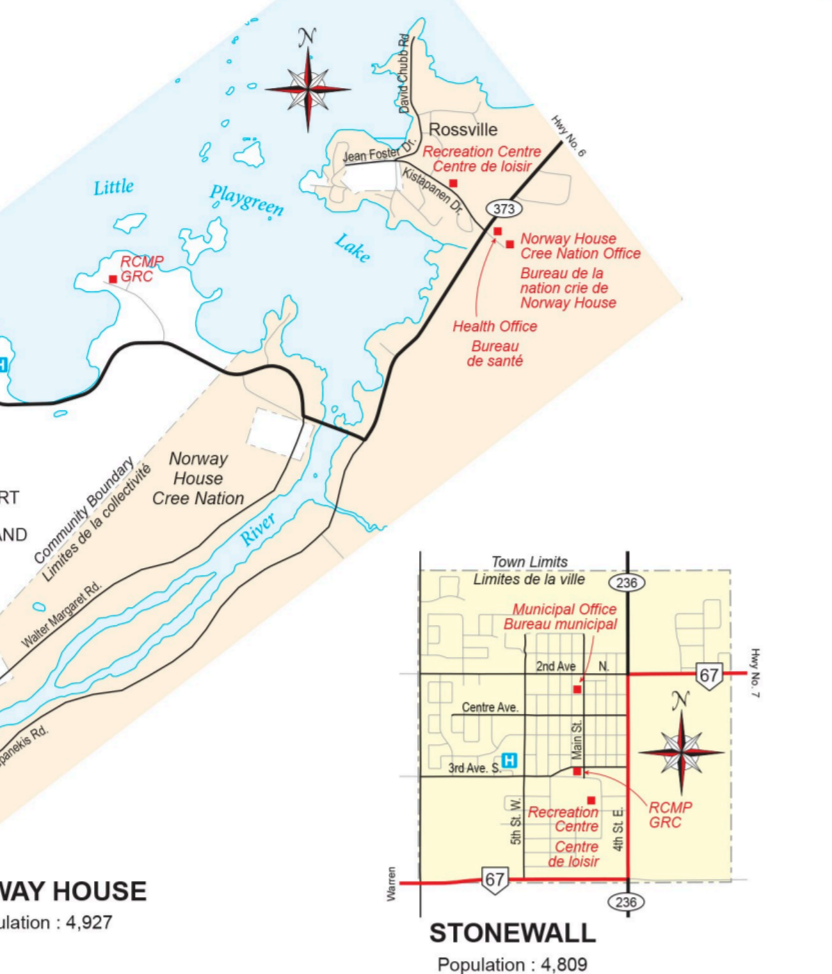

**TRAFFIC SIGNS YOU WILL SEE WHILE DRIVING IN MANITOBA**  
**PANNEAUX DE SIGNALISATION QUE VOUS VERRÉZ EN CONDUISANT EN MANITOBA**

**TRAVEL MANITOBA INFORMATION CENTRES**  
**CENTRE D'INFORMATION TOURISTIQUE DE VOYAGE MANITOBA**

Location	Address	Hours
Brandon	1000 St. James St. W.	9:00 am - 5:00 pm, Mon-Fri
Dauphin	1000 St. James St. W.	9:00 am - 5:00 pm, Mon-Fri
Winnipeg	1000 St. James St. W.	9:00 am - 5:00 pm, Mon-Fri

Scale for city and town maps  
 Echelle des cartes des villes et villages  
 0 1/2 1 2  
 Kilometers / Kilomètres